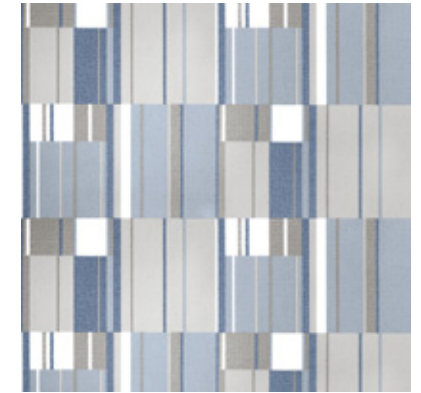

Venice
PA7606

TEJIDO NO TEJIDO/*Non woven*
TNT 150 grs no coated
53 cm ancho /*Width*
1000 cm largo /*Lenght*
Repetición /*Raccord*

Certificación /*Certifications*
CLASS B -s1,d0

resistencia moderada a la luz
moderate light fastness

Extraíble en seco
dry removable

Encolar a la pared
glue the wall

Lavable
washable